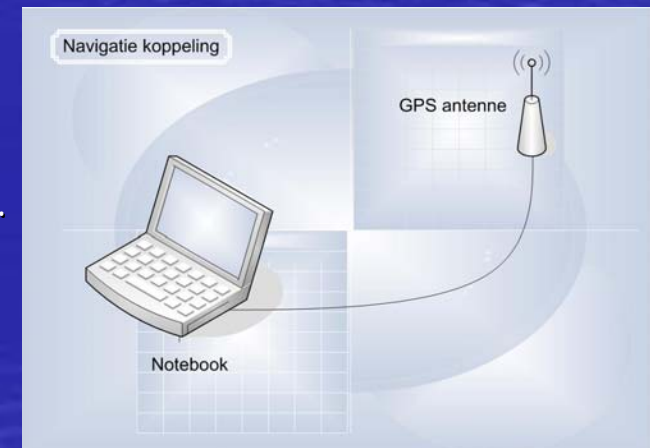

1. Hardware

1. Voor navigatie op een notebook of op een computer goed te laten functioneren moet deze werken met het besturingssysteem : Windows 2000, xp of Vista. In de praktijk een systeem dat niet ouder dan 2 tot 3 jaar, met minimaal 2 vrije USB aansluitingen.
2. GPS (Global Positioning System) voor de plaatsbepaling en als navigatie hulp. Deze moet een usb aansluiting hebben en volgens de standaard normen functioneren.

P.s. Een GPS is voor de navigatiesoftware geen verplichting.